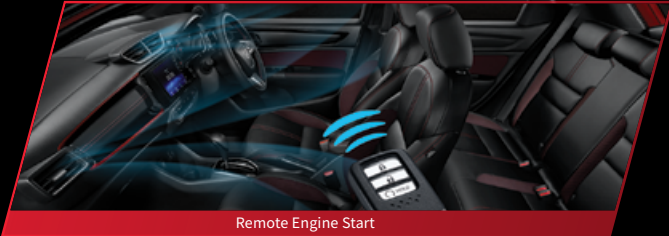

Multi-Angle Rear View Parking Camera

Remote Engine Start