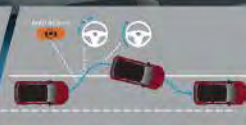

**LKAS** Lane Keeping Assist System

**RDM** Road Departure Mitigation System

**ACC** Adaptive Cruise Control

**LCDN** Lead Car Departure Notification System

**AHB** Auto-High Beam

Untuk informasi lebih lengkap, kunjungi [www.honda-indonesia.com/wr-v/honda-sensing](http://www.honda-indonesia.com/wr-v/honda-sensing) atau scan QR code di atas. Seluruh kendali kendaraan ada pada pengemudi, teknologi Honda Sensing hanya membantu mengurangi risiko terjadinya kecelakaan jika semua variabel terpenuhi.